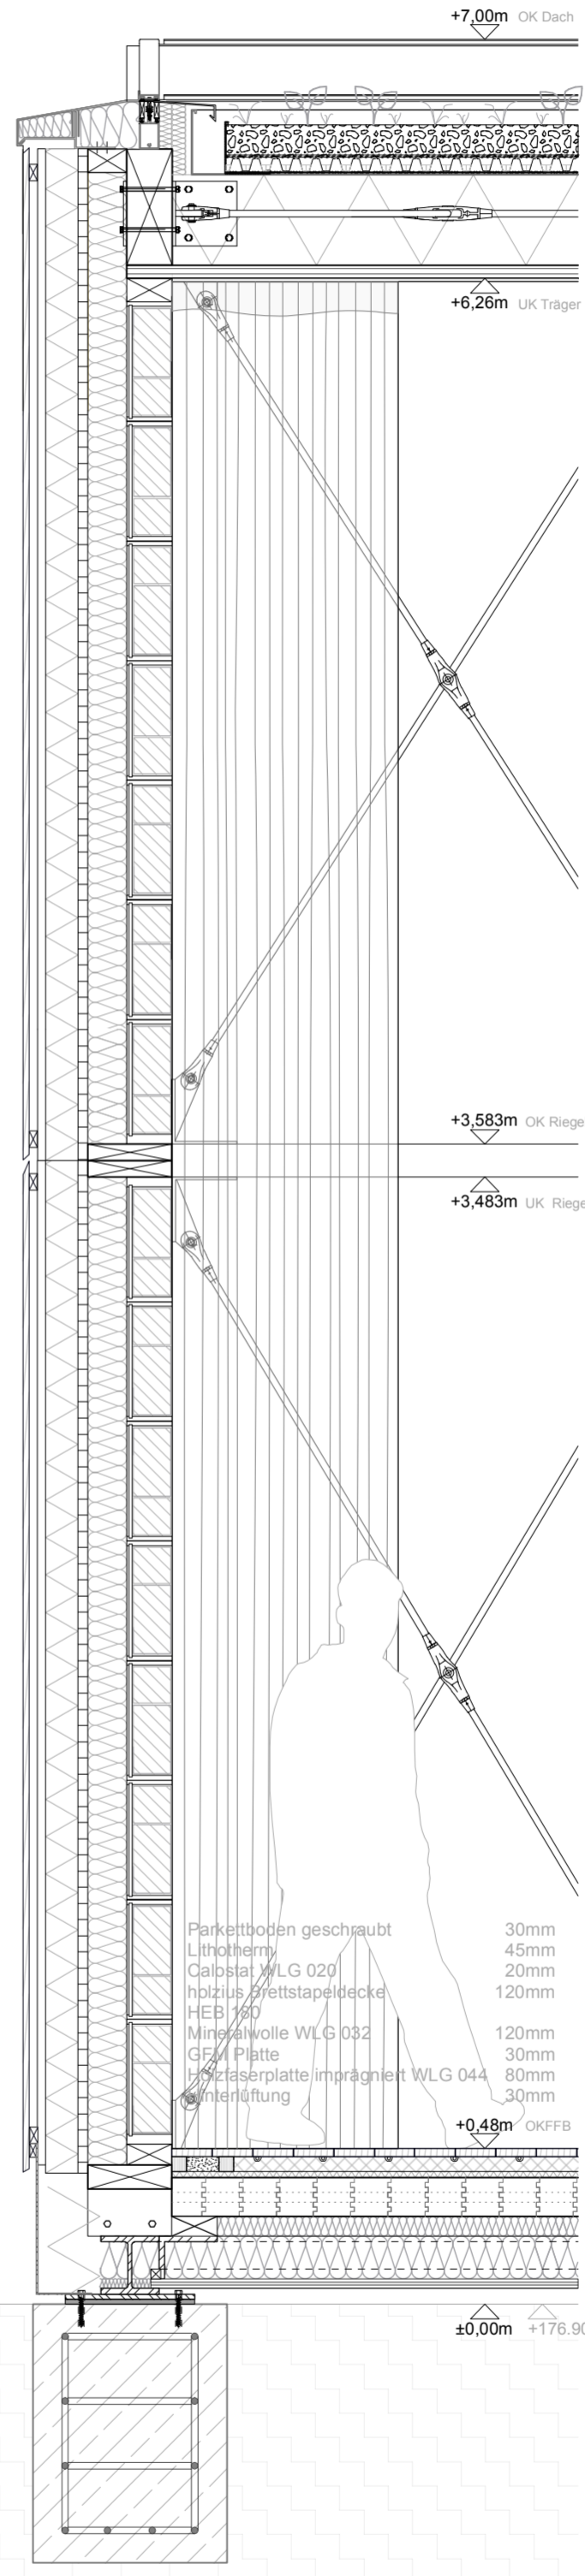

Schueco FWS 60.SI Green
Extensive Dachbegrünung
Edelstahl Dach
BauderEco S WLG 024
Brettsperholz 4x3
Dachträger BSH

85mm
150mm
20cm
12cm
18x40cm

Holzlattung
Unterkonstruktion hinterlüftet
Holzfaserdämmplatte WLG 044
Queraussteifung GFM
Mineralwolle WLG 032
Lehmsteine leicht
mittlerer Riegel KVH/Vollholz

2cm
10cm
3cm
12cm
NF1200 NF800
2x 5x26cm