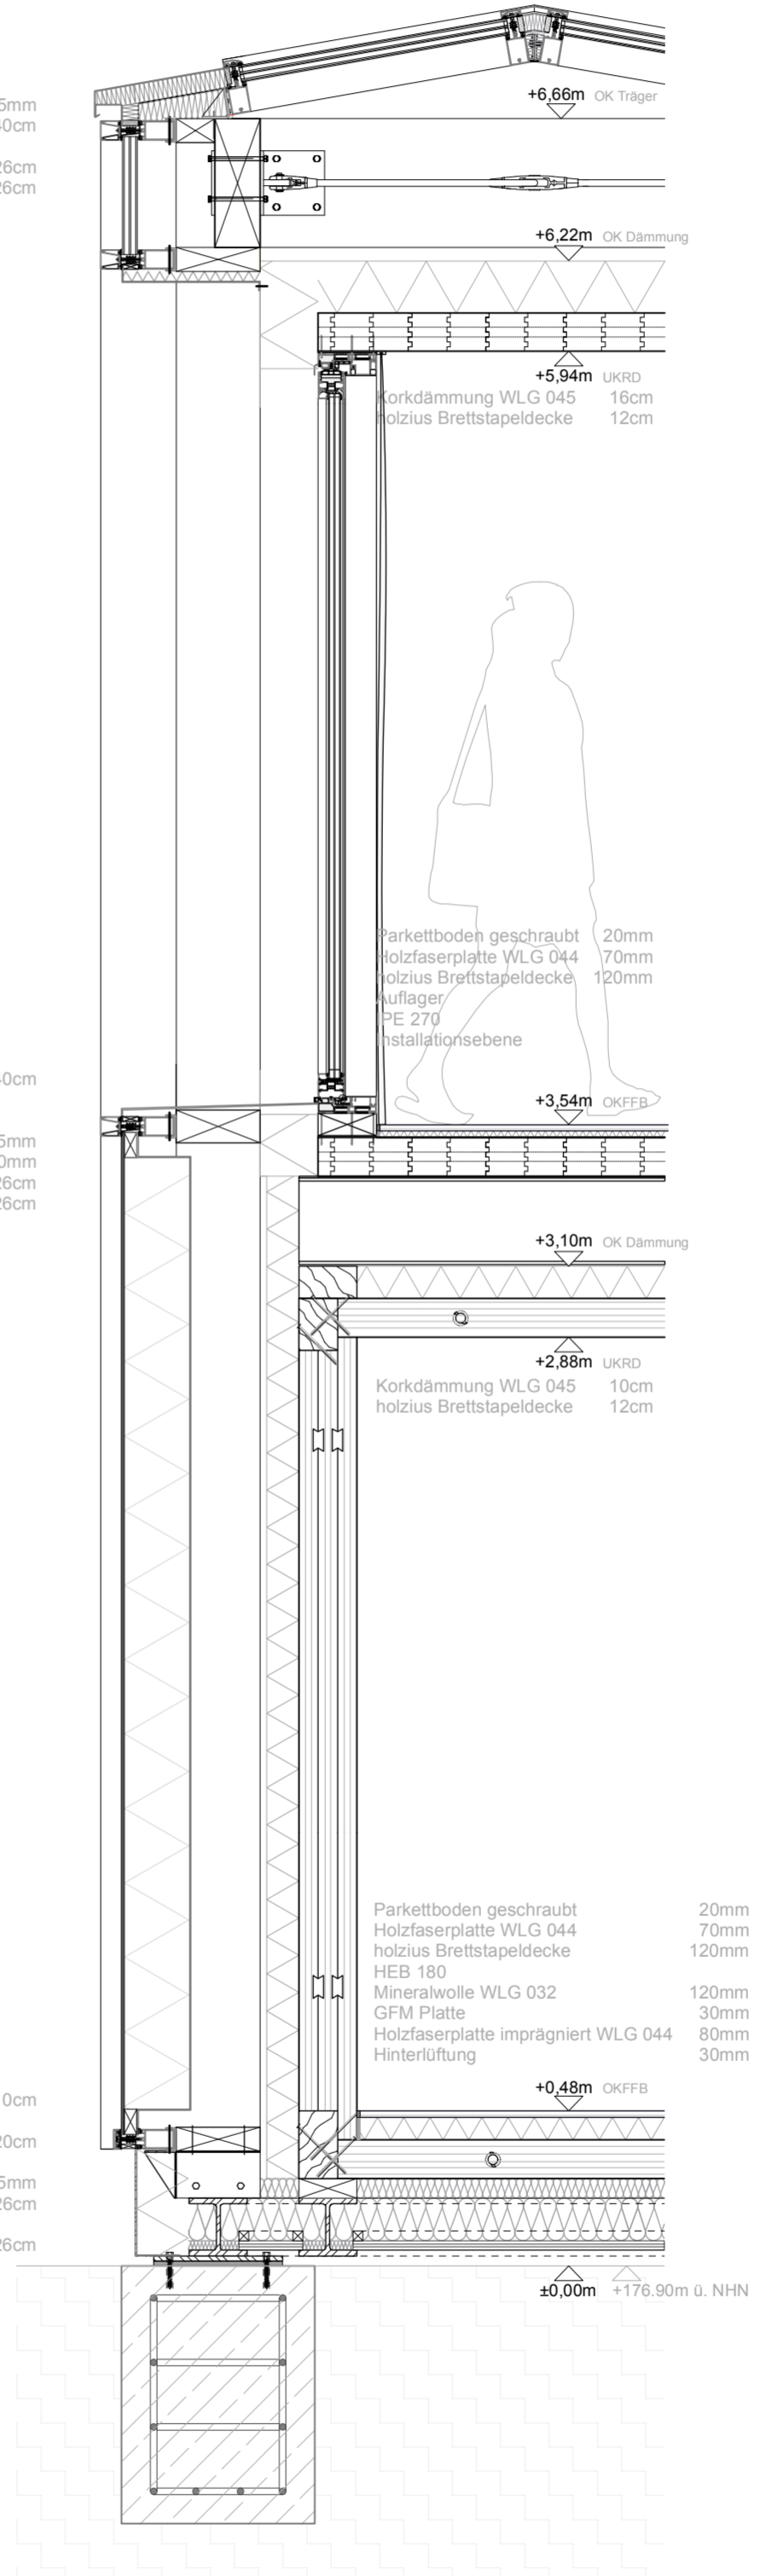

Schueco FWS 60.SI Green
Dachträger BSH
emailiertes Glas dreifach verglast
Riegel KVH/Vollholz
Vollholzstütze / KVH
harte Dämmung WLG 032
Blech gekantet

85mm
18x40cm
7,5x26cm
14x26cm

Schueco Schiebetür ASE 80.HI
Blech gekantet
Gefälle
Schueco FWS 60.SI Green
hohes Andruckprofil ohne Stoß
mittlerer Riegel KVH/Vollholz
Vollholzstütze / KVH

294x240cm
105mm
60mm
10x26cm
14x26cm

Opakes Fassadenmodul
Aluminiumwanne
harte Dämmung WLG 040
emailiertes Glas
Schueco FWS 60.SI Green
unterer Riegel KVH/Vollholz
ggf UK unterfütert
Vollholzstütze / KVH

184x310cm
20cm
105mm
7,5x26cm
14x26cm