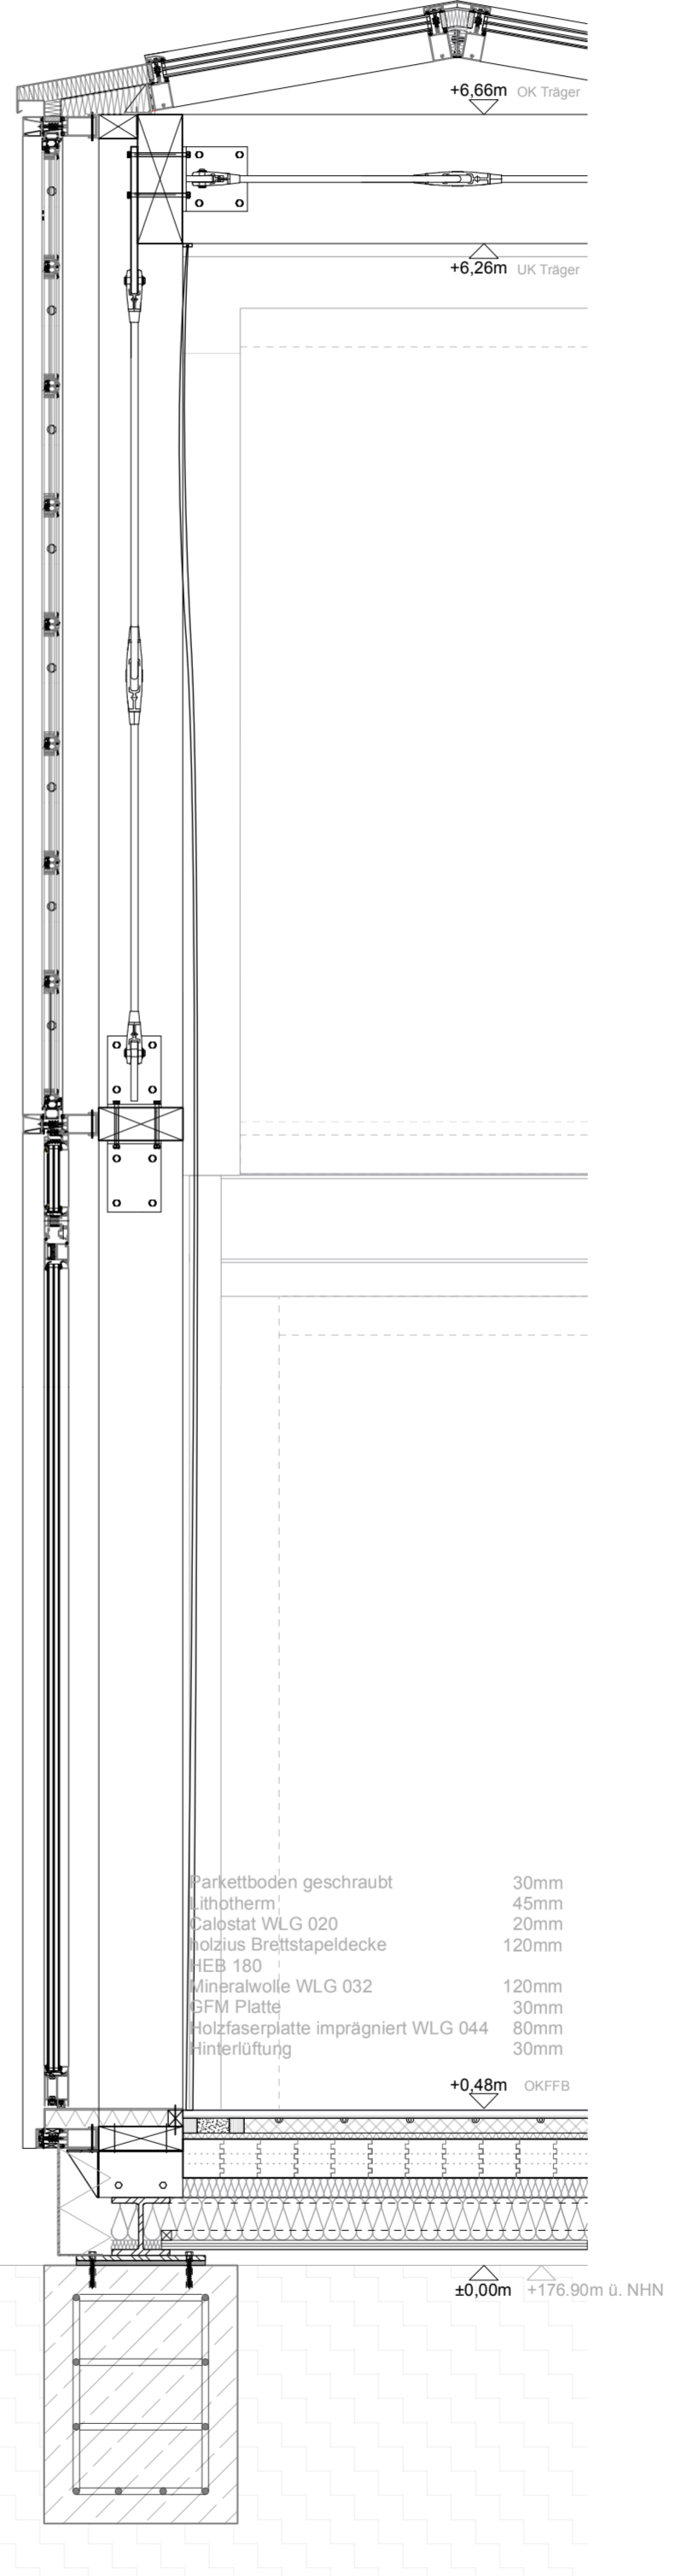

Schueco FWS 60.SI Green
Dachträger BSH

85mm
18x40cm

Eurolam STG ISO BT 60
Schueco FWS 60.SI Green
hohes Andruckprofil ohne Stoß
Schueco ADS 75 HD.HI
mittlerer Riegel KVH/Vollholz
Vollholzstütze / KVH

184x310cm
105mm
60mm
184x310cm
10x26cm
14x26cm

Blech gekantet
trittfeste Dämmung
Schueco FWS 60.SI Green
unterer Riegel KVH/Vollholz
ggf UK unterfüllt
Vollholzstütze / KVH

50mm
105mm
7,5x26cm
14x26cm

Parkettboden geschraubt 30mm
Lithotherm 45mm
Calostat WLG 020 20mm
Holzius Brettstapeldecke 120mm
HEB 180
Mineralwolle WLG 032 120mm
GFM Platte 30mm
Holzfaserplatte imprägniert WLG 044 80mm
Hinterlüftung 30mm

+0,48m OKFFB

±0,00m +176.90m ü. NHN

Schueco FWS 60.SI Green
 Dachträger BSH
 emailiertes Glas dreifach verglast
 Riegel KVH/Vollholz
 Vollholzstütze / KVH
 harte Dämmung WLG 032
 Blech gekantet

85mm
 18x40cm
 7,5x26cm
 14x26cm

Schueco Schiebetür ASE 80.HI
 Blech gekantet
 Gefälle
 Schueco FWS 60.SI Green
 hohes Andruckprofil ohne Stoß
 mittlerer Riegel KVH/Vollholz
 Vollholzstütze / KVH

294x240cm
 105mm
 60mm
 10x26cm
 14x26cm